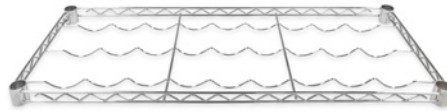

TEILE

> 1. PFOSTEN

HÖHE: 750 / 900 / 1500 / 1800 / 2000 / 2200 mm

Regulierbarer Plastikfuss

> 2. GITTERBÖDEN

GITTERBODEN
BREITE: 600 / 900 / 1200 / 1500 mm
TIEFE: 350 / 450 / 600 mm

GITTERKORB
BREITE: 900
TIEFE: 350 / 450 mm

GITTERBODEN FÜR PRÄSENTATION
BREITE: 900 mm
TIEFE: 450 mm

➤ **3. HORIZONTALE GITTERBÖDEN FÜR FLASCHEN**

HORIZONTALER GITTERBODEN FÜR FLASCHEN

BREITE: 900 mm
TIEFE: 350 mm

➤ **4. GITTERVERSCHLÜSSE**

GITTERVERSCHLUSS VORDER-/RÜCKSEITE

HÖHE: 80 mm
BREITE: 900 / 1200 / 1500 mm

TRENNER

HÖHE: 200 mm
BREITE: 350 / 450 / 600 mm

SEITLICHER GITTERVERSCHLUSS

HÖHE: 130 mm
BREITE: 350 / 450 / 600 mm

➤ **5. GRIFFE**

HORIZONTALER GRIFF
BREITE: 350 / 450 / 600 mm

VERTIKALER GRIFF
BREITE: 350 / 450 / 600 mm

➤ **6. ROLLEN UND SCHUTZVORRICHTUNGEN**

ROLLEN 75 MM Ø

ROLLEN 100 MM Ø

GUMMI-SCHUTZVORRICHTUNG

➤ 7. ANDEREN KOMPONENTEN

KLEIDERSTANGE
BREITE: 900 / 1200 mm

POLYPROPYLENUNTERLAGE
BREITE: 600 / 900 / 1200 / 1500 mm
TIEFE: 350 / 450 / 600 mm